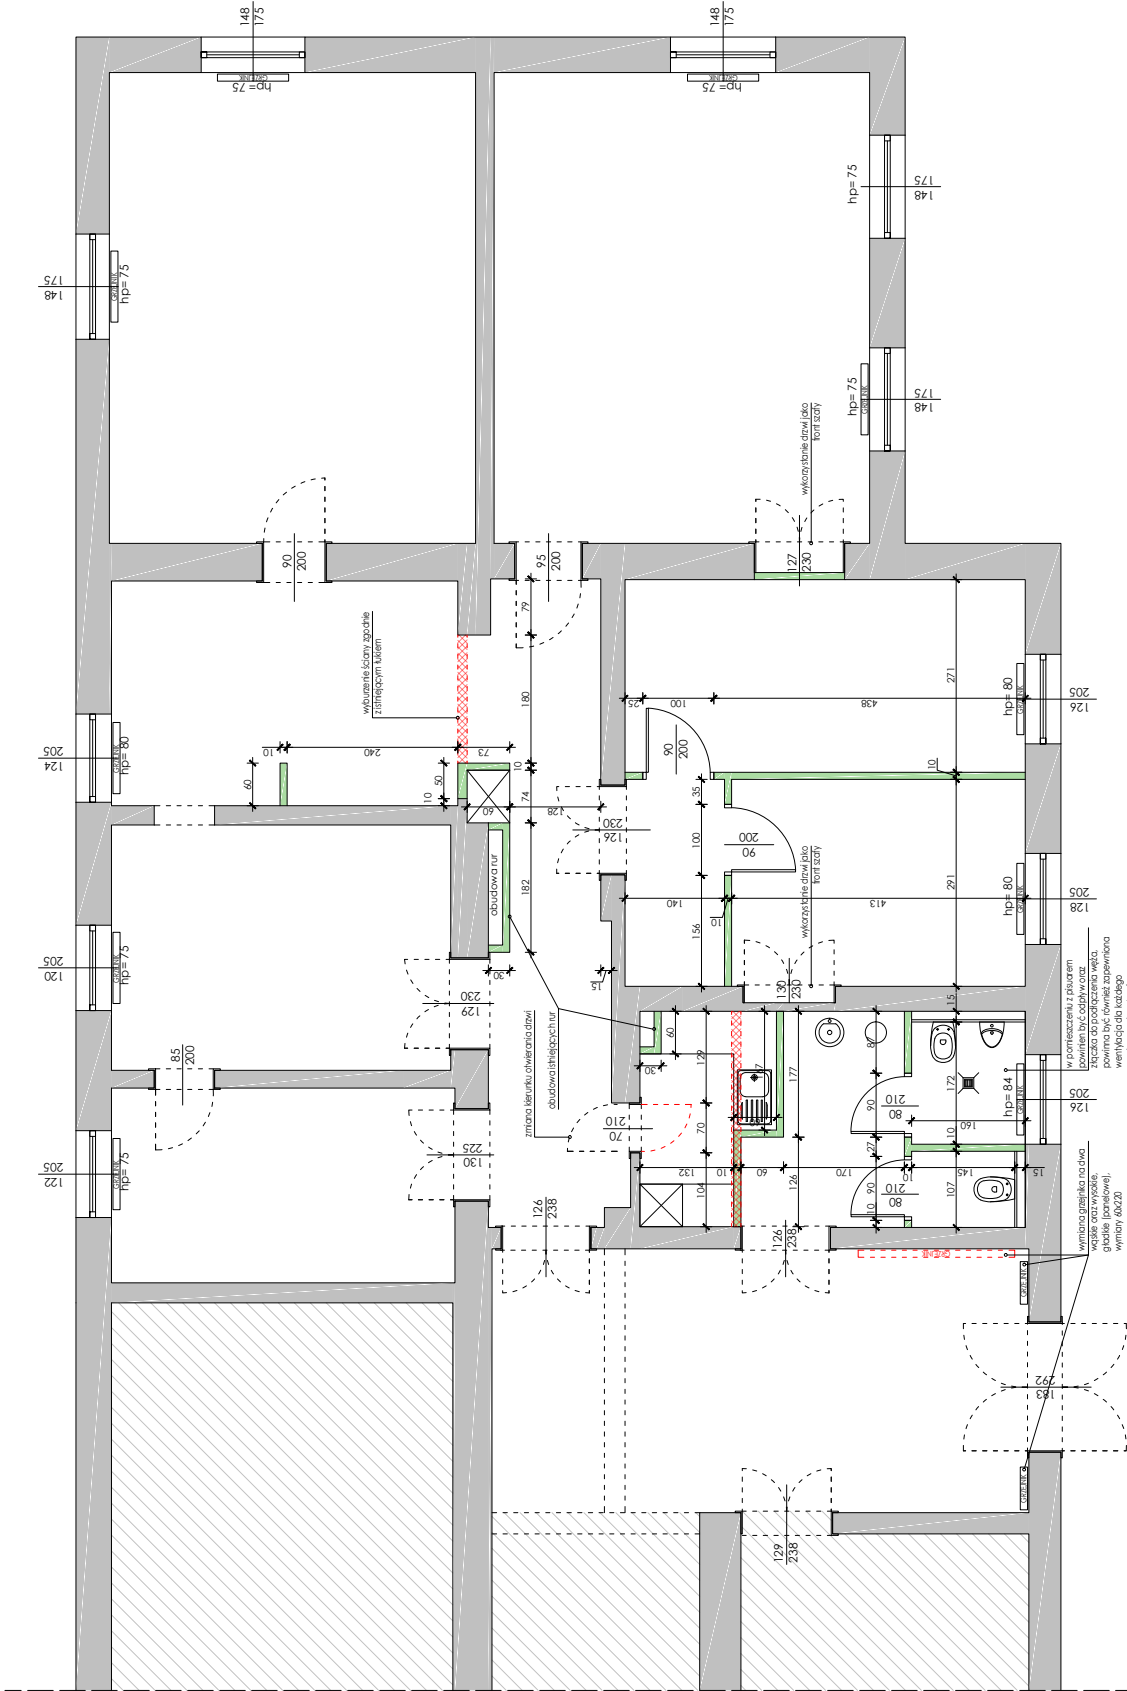

027 | 02.2023 | Dębówka
Projektant: mgr inż. arch. Monika Musierowicz
Biuro: Pracownia Projektowa i Budowlana w Dębówce
Projekt funkcjonalny | 1:50
Zmiany budowlane | 1:50
www.pbp.pl